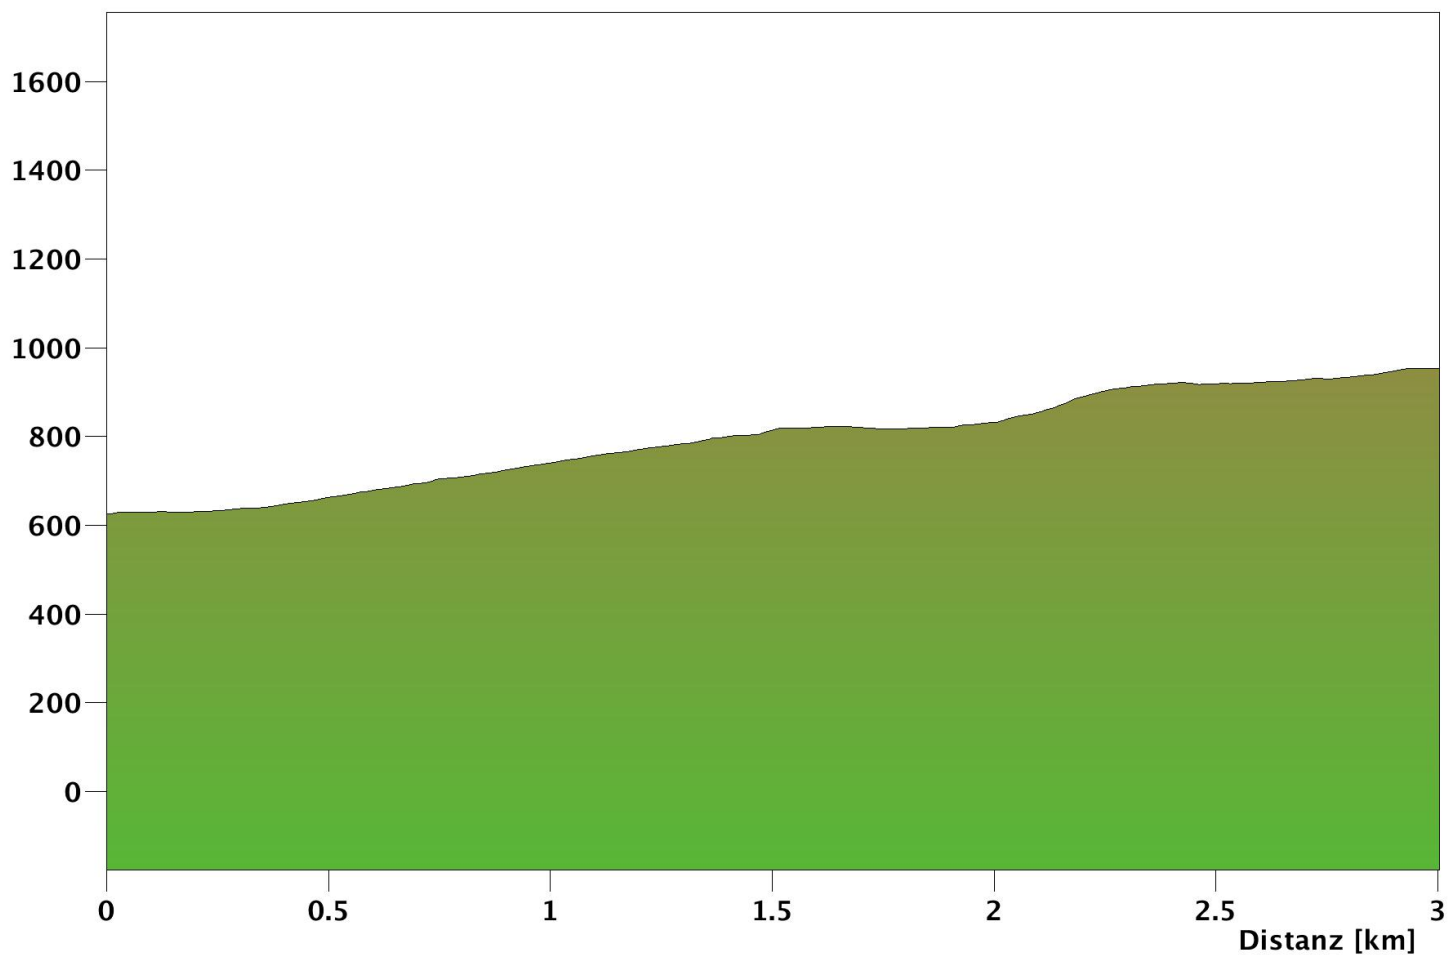

Höhe [m]

**Distanz 3.00 km**

**Gesamtaufstieg 347 m**

**Maximale Höhe 953 m**

**Marschzeit hin 1 h 11 min**

**Überhöhungsfaktor 1.0**

**Gesamtabstieg 19 m**

**Minimale Höhe 626 m**

**Marschzeit zurück 51 min**